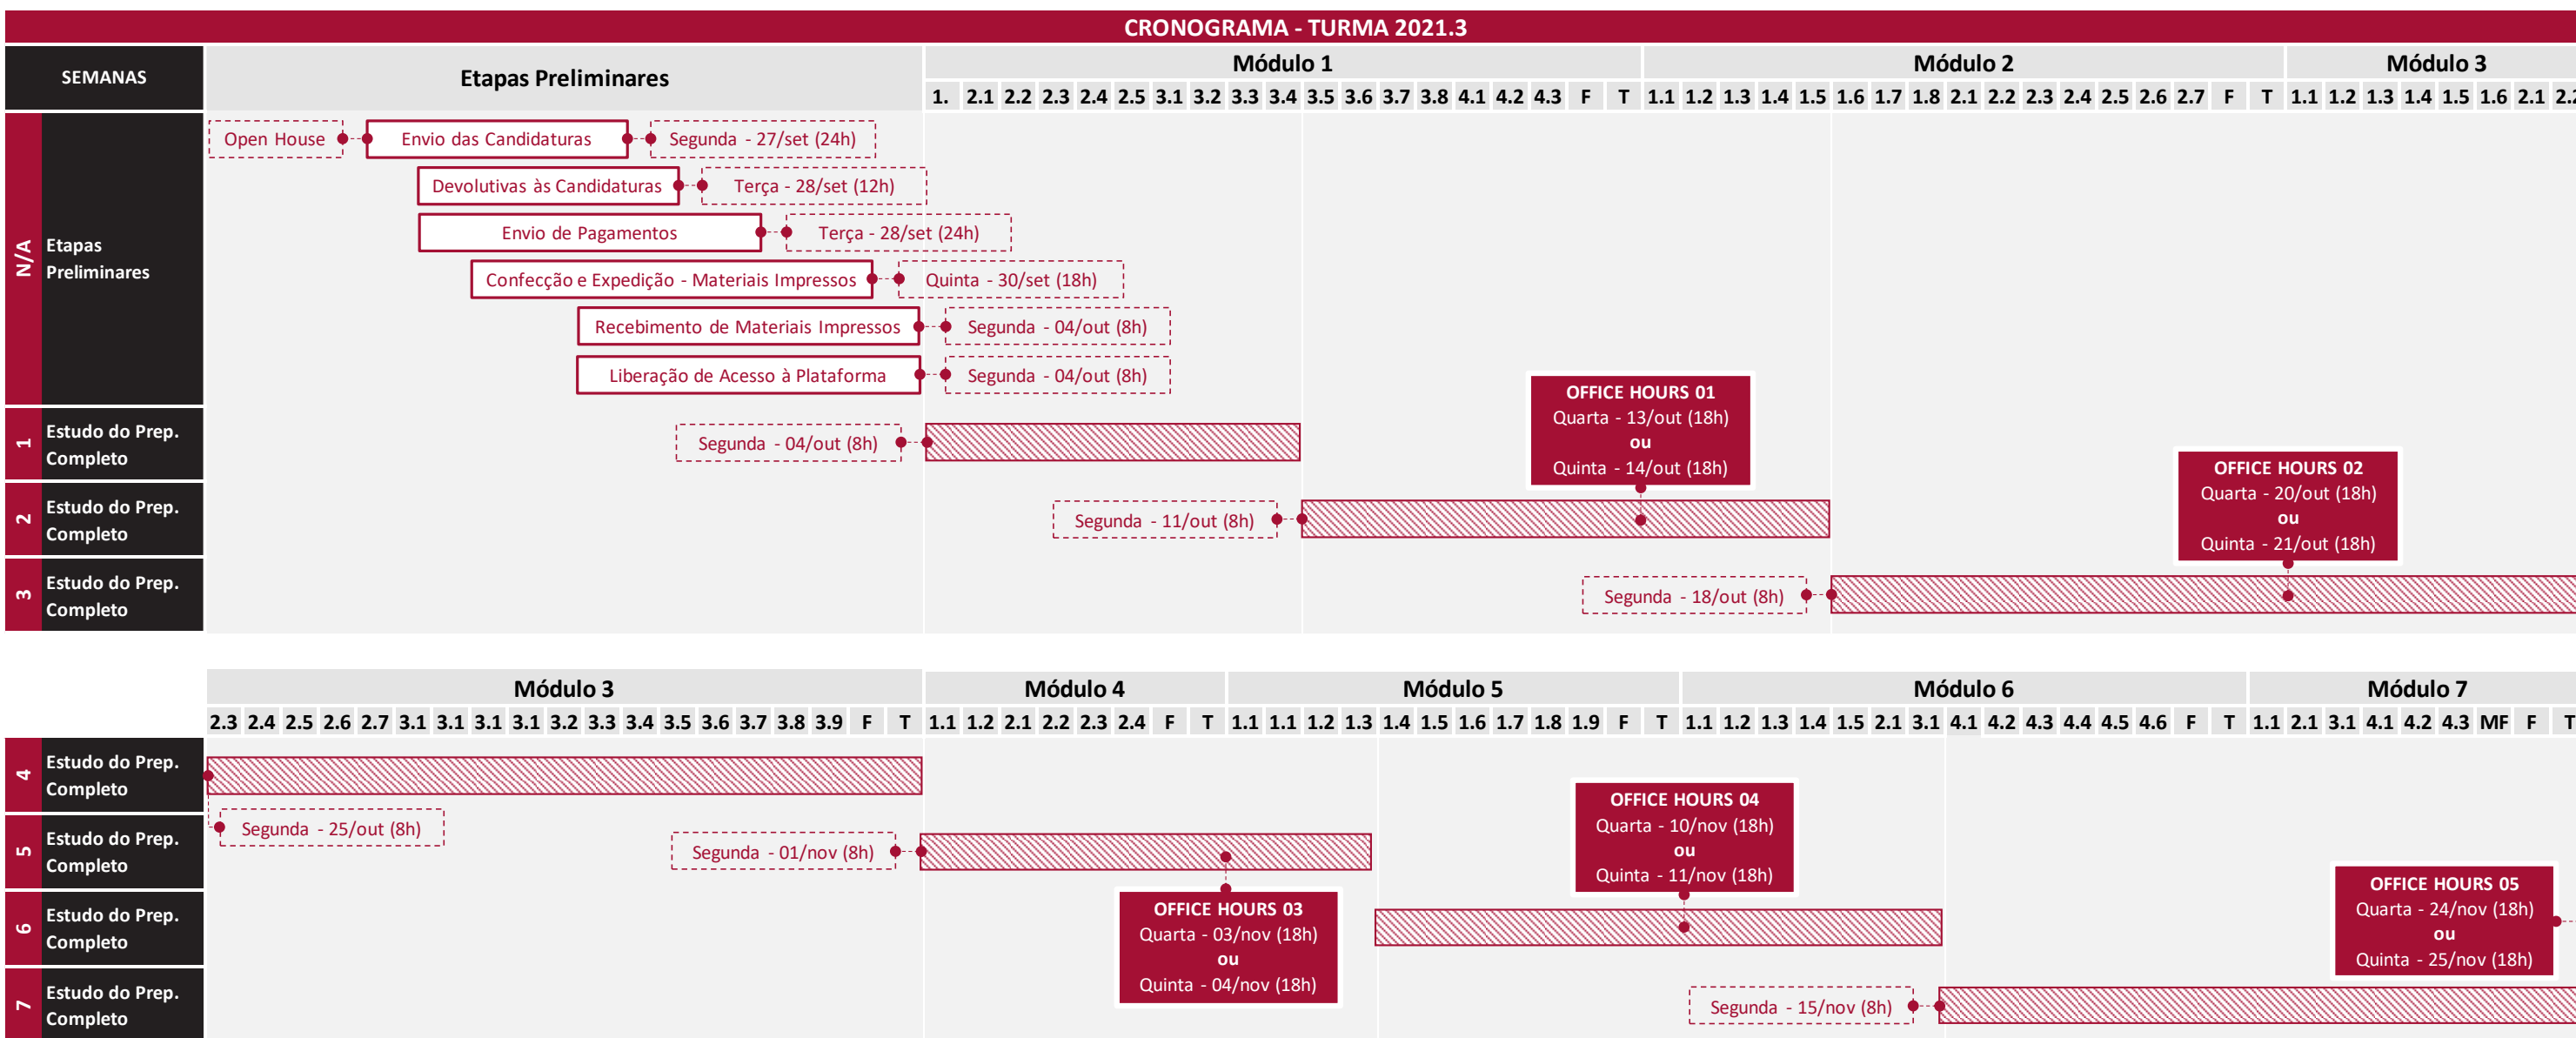

Gestão Generalista

Cronograma do Preparatório – Turma 2021.3

CRONOGRAMA – TURMA 2021.3

Dividimos o preparatório **por temas**. Por este motivo, há módulos com diferenças significativas de extensão e complexidade. Seu ritmo de estudos deve seguir este cronograma*:

MÓDULOS: TEMPOS E COMPLEXIDADE RELATIVA							
MÓDULOS	TEMPO DE CONTEÚDO GRAVADO	TEMPO ESTIMADO DE ESTUDO	COMPLEXIDADE RELATIVA	MÓDULOS	TEMPO DE CONTEÚDO GRAVADO	TEMPO ESTIMADO DE ESTUDO	COMPLEXIDADE RELATIVA
Módulo 1	3h17	6h30	Média	Módulo 5	2h05	4h30	Alta
Módulo 2	2h50	6h30	Alta	Módulo 6	1h59	4h00	Média
Módulo 3	3h13	7h30	Alta	Módulo 7	1h19	2h30	Média
Módulo 4	1h06	2h30	Baixa	TOTAL	15h52	34h00	

*As *Office Hours* (horários de atendimento ao vivo) acontecem nas 4^{as} e 5^{as} indicadas no cronograma. Para um dado encontro, por exemplo as *Office Hours 03*, nossos clientes têm a liberdade de escolher participar no dia de sua preferência.